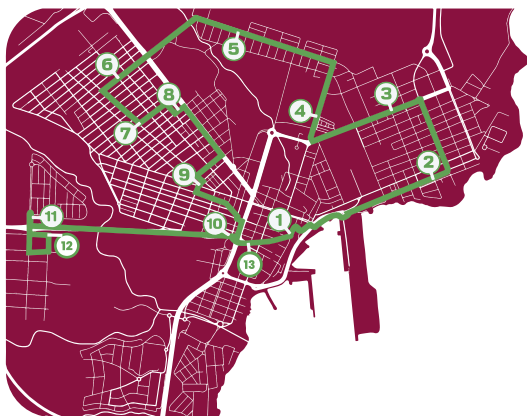

HORARIO DE RUTA
Lunes a Domingo
6:30h a 22:30h

SUN & SEA
T O U R S

PUERTO DEL ROSARIO

- 1 Zona centro - Ayto. Puerto del Rosario
- 2 Almirante Lallemand - El Charco
- 3 Manuel Velázquez Cabrera - El Charco
- 4 Primero de Mayo - Estación Insular
- 5 Camelleros - Majada Marcial Guardería
- 6 Jacinto Benavente - Fabelo
- 7 Tenerife - Parque de Fabelo
- 8 Tenerife - Plaza Páez
- 9 Constitución - Tamogán C.C. Las Rotondas
- 10 Hospital - Las Granadas
- 11 Secundino Alonso - Los Pozos - Palacio Congressos

LÍNEA NUEVA
2

HORARIO DE OFICINA

Lunes a Viernes
9:00h a 17:00h

928 121 301

linea2y3@urbanapuertosrosario.es
urbanapuertosrosario.es

HORARIO DE RUTA
Lunes a Domingo
6:45h a 22:45h

SUN & SEA
T O U R S

AYUNTAMIENTO
PUERTO DEL ROSARIO

- ① Zona centro - Ayto. Puerto del Rosario
- ② Almirante Lallemand - El Charco
- ③ Manuel Velázquez Cabrera - El Charco
- ④ Primero de Mayo - Estación Insular
- ⑤ Camelleros - Majada Marcial Guardería
- ⑥ Jacinto Benavente - Fabelo
- ⑦ Tenerife - Parque de Fabelo
- ⑧ Galicia - Centro Salud Puerto 2
- ⑨ Tenerife - Plaza Páez
- ⑩ Antigua (fv 20) - Buena Vista
- ⑪ Urbanización Rosa Vila
- ⑫ Polígono Industrial Risco Prieto
- ⑬ J. Tadeo Cabrera - Centro Comercial

LÍNEA NUEVA
3

HORARIO DE OFICINA

Lunes a Viernes
9:00h a 17:00h

928 121 301

linea2y3@urbanapuertosario.es
urbanapuertosario.es