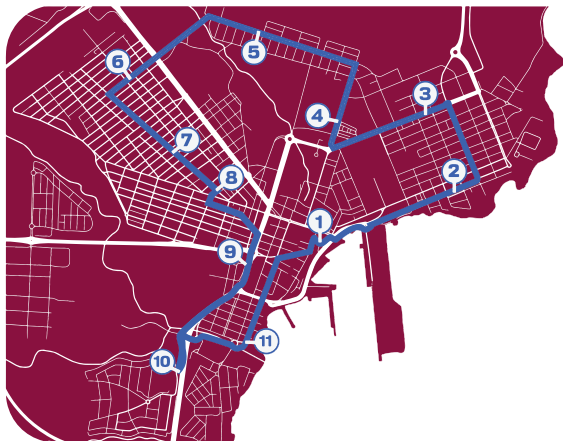

HORARIO DE RUTA
Lunes a Domingo
6:30h a 22:30h

SUN & SEA
T O U R S

PUERTO DEL ROSARIO

- 1 Zona centro - Ayto. Puerto del Rosario
- 2 Almirante Lallemand - El Charco
- 3 Manuel Velázquez Cabrera - El Charco
- 4 Primero de Mayo - Estación Insular
- 5 Camelleros - Majada Marcial Guardería
- 6 Jacinto Benavente - Fabelo
- 7 Tenerife - Parque de Fabelo
- 8 Tenerife - Plaza Páez
- 9 Constitución - Tamogán C.C. Las Rotondas
- 10 Hospital - Las Granadas
- 11 Secundino Alonso - Los Pozos - Palacio Congressos

LÍNEA NUEVA
2

HORARIO DE OFICINA

Lunes a Viernes
9:00h a 17:00h

928 121 301

linea2y3@urbanapuertosrosario.es
urbanapuertosrosario.es

HORARIO DE RUTA
Lunes a Domingo
6:45h a 22:45h

SUN & SEA
T O U R S

AYUNTAMIENTO
PUERTO DEL ROSARIO

- ① Zona centro - Ayto. Puerto del Rosario
- ② Almirante Lallemand - El Charco
- ③ Manuel Velázquez Cabrera - El Charco
- ④ Primero de Mayo - Estación Insular
- ⑤ Camelleros - Majada Marcial Guardería
- ⑥ Jacinto Benavente - Fabelo
- ⑦ Tenerife - Parque de Fabelo
- ⑧ Galicia - Centro Salud Puerto 2
- ⑨ Tenerife - Plaza Páez
- ⑩ Antigua (fv 20) - Buena Vista
- ⑪ Urbanización Rosa Vila
- ⑫ Polígono Industrial Risco Prieto
- ⑬ J. Tadeo Cabrera - Centro Comercial

LÍNEA NUEVA
3

HORARIO DE OFICINA

Lunes a Viernes
9:00h a 17:00h

928 121 301

linea2y3@urbanapuertosario.es
urbanapuertosario.es